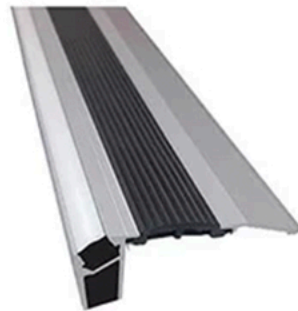

ضربه گیر ستون 30 سانتی متری

محافظ ستون 80 سانتی

ضربه گیر ستونی 80 سانتی

ترمز پله ال ای دار دوبل